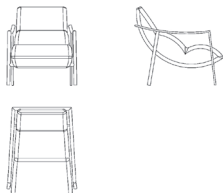

Atul & Amit

Struttura in acciaio laccato nero M055, bianco M306, testa di moro M307 oppure cromato G093. Imbottitura e rivestimento in tessuto sfoderabile oppure in pelle (non sfoderabile)

1 Dimensioni - cm L. 95 H. 108 P. 87
2 Dimensioni - inch L. 37 H. 42,52 P. 34,25
3 Peso - Kg 20,00
4 Volume - m3 0,90

Poltrona ATUL
 Sofa
 Sofa
 Divan
 Sofá

CODICE CODE / code ART. -NR. / código	DESCRIZIONE Description / Beschreibung Description / Descripción
---	--

1ATU000101	Versione base M055 - M306 - M307 in the base version in der Basis Version
-------------------	--

G093	Maggiorazione per versione cromo G093
-------------	--

1 Dimensioni - cm L. 65 H. 52 P. 65
2 Dimensioni - inch L. 25,59 H. 20,47 P. 25,59
3 Peso - Kg 9,00
4 Volume - m3 0,22

Pouff AMIT

1AMI000101	Versione base M055 - M306 - M307 in the base version in der Basis Version
-------------------	--

Legend
Légende
Legende
Leyenda

1 Size (cm)
 Abmessungen (cm)
 Dimensions (cm)
 Dimensiones (cm)

2 Size (inch)
 Abmessungen (inch)
 Dimensions (inch)
 Dimensiones (inch)

3 Weight
 Gewicht
 Masse (en Kg)
 Peso