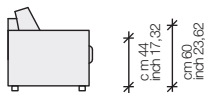

| | | | | |
|----------------|--------------------|----------------------|-----------------|-----------------|
| Legend | 1 Size (cm) | 2 Size (inch) | 3 Weight | 4 Volume |
| Légende | Abmessungen (cm) | Abmessungen (inch) | Gewicht | Volumen |
| Legende | Dimensions (cm) | Dimensions (inch) | Masse (en Kg) | Volumen |
| Leyenda | Dimensiones (cm) | Dimensiones (inch) | Peso | Volumen |

Elko

Piedino in rovere moka L019
H cm 4,5

Materasso - Matresse cm 120x200x14

1 Dimensioni - cm L. 160 H. 83 P. 100
2 Dimensioni - inch L. 62.99 H. 32.68 P. 39.37
3 Peso - Kg 98,00
4 Volume - m3 1,81

Terminale dx/sx 160
Right/left terminal element
Abschlusselement rechts/links
Elément terminal droite/gauche
Elemento terminal dcho/izdo