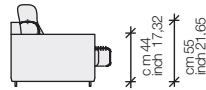

1 Dimensioni - cm L. 185 H. 86 P. 100
2 Dimensioni - inch L. 72.83 H. 33.86 P. 39.37
3 Peso - Kg 75,00
4 Volume - m3 1,65

Divano 185
 Sofa
 Sofa
 Divan
 Sofá

CODICE CODE / code ART. -NR. / código	DESCRIZIONE Description / Beschreibung Description / Descripción
1KLA000110	Versione base (in poliuretano) ml 8,30 di tessuto h. 1,40 in the base version (in foam) dans la version base (en mousse expansé) in der Basis Version (mit Schaumstoffpolsterung) en la versión base (en poliestereno espanso)