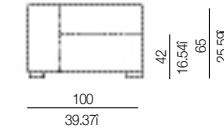

Desenfundable sólo en versión de tejido. Armazón de madera, tapizada de terciopelo y resinado o poliuretano. Suspensiones con correas elásticas forradas de fibra acrílica. Versión base: los mullidos en espuma de poliéstero son de cotas diferenciadas y están forrados de algodón y poliéster.

Обивка диванов полностью съемная только в тканевом исполнении (в отличие от обивки в коже), не предусмотрен механизм кровати. Каркас выполнен из древесины ели и прессованного дерева, облицованного двухслойным бархатом и материалом с резиновым покрытием или полиуретаном. Подвески с эластичными ремнями шириной 9 см, обитыми акриловым волокном. Ремни переплетены и натянуты автоматически для того, чтобы гарантировать удобное сидение на длительный срок. Базовая версия: наполнение из вспененного материала разной плотности, обитого хлопком и полиэстером. Вся коллекция тканей наших диванов прошла испытание на Martindaletest (тест на прочность ткани к истиранию) и на Xenotest (тест на стойкость ткани к выгоранию) по шкале от 1 до 8. Результаты этих тестов отображены в нашем комплекте образцов.